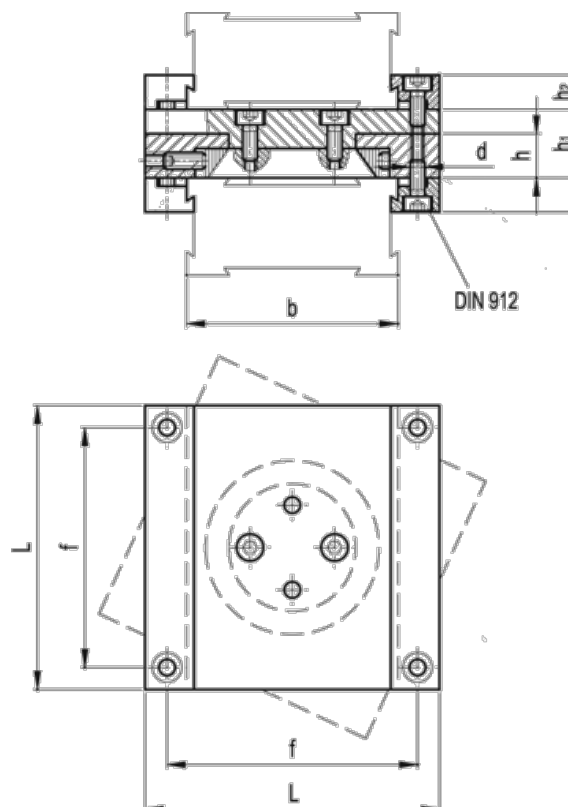

Varenummer: 20791091

Beskrivelse: Drejeplade GN 900.5-120-145

Mål

b	= 120
d	= M5
f	= 131.8
h	= 12
H	= 47.6
h1	= 20
h2	= 13.8
L	= 145